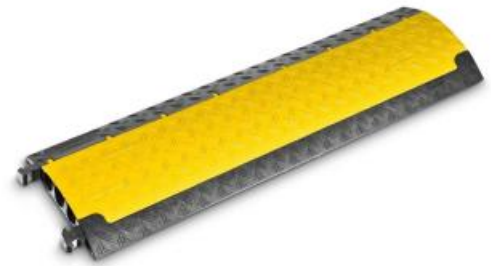

Kabelbrücke MINI

Art. Nr.: 051700

Kabelbrücke MINI

129,00 €

1 Stc | 129,00 €/Stc

Wenige Exemplare auf Lager - schnell bestellen!

MINI

3 kleine Kabelkanäle - Leicht und robust

Die Defender® MINI-Kabelbrücke wird mit schwarzem oder gelbem Deckel angeboten und eignet sich sowohl für Einsätze im Innen- als auch im Außenbereich. Die flache, kompakte 3-Kanal-Kabelbrücke mit integrierten Verbindungszapfen und rutschfester Unterseite bietet optimalen Halt auf den unterschiedlichsten Böden. Separat erhältliche Endstücke (male/female) sorgen für sicheres, geordnetes Ein- und Ausführen der Kabel. Defender MINI-Kabelbrücken halten einer Belastung von 2 Tonnen auf einer Fläche von 20 x 20 cm stand und ermöglichen das Überqueren durch leichte Fahrzeuge, Rollwagen und Fußgänger. Zu den Einsatzbereichen zählen Karnevalsveranstaltungen, Messen, Ausstellungen, Einkaufszentren und Lagerhallen sowie Bühnen, Studios und Sendeanstalten. Nicht für den Straßenverkehr geeignet.