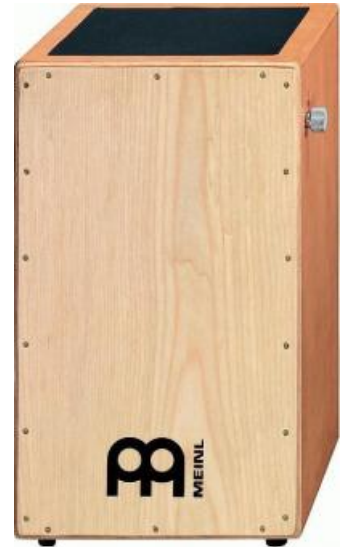

Meinl Cajon - Schlagfläche Esche

Art. Nr.: 85058234P

Meinl Cajon - Schlagfläche Esche

170,59 €

1 Stc | 170,59 €/Stc

Hersteller: MEINL

Wird fuer Sie bestellt

MEINL Cajon, Profi Range, Esche stimmbar

Cajon mit Snare-Teppich, stimmbar durch Verstellknopf

Größe: 30x30x51 cm