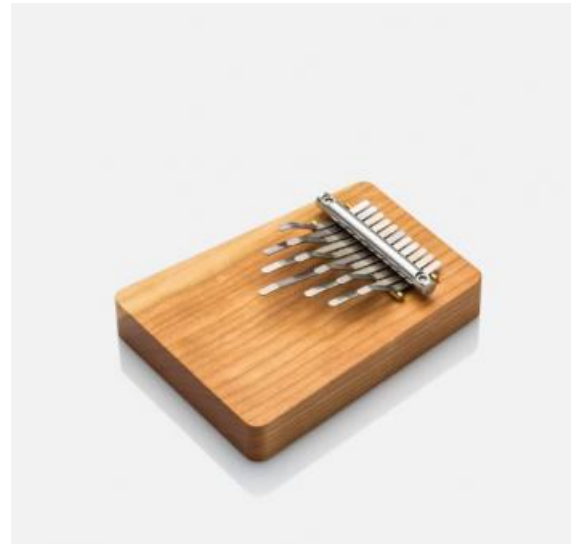

Hokema - Kalimba B11

Art. Nr.: 986060114

Hokema - Kalimba B11

59,00 €

1 Stc | 59,00 €/Stc

Hersteller: GEWA

Wird fuer Sie bestelltLieferbar ab 28.10.2023

Hokema Kalimba B11 "Melody"

Beschreibung

Die B11 "Melody" in diatonischer G-Dur Stimmung eignet sich perfekt, um viele Lieder spielen zu können. Ebenso gut eignet sich die "Melody" aber auch zum improvisieren und intuitiven Spielen.

Features:

G-Dur diatonisch

Abmessungen: 140 x 105 x 35 mm

Werksstimmung: g , a , e , d , c , g , d , g , fis , h , a

Klangblock aus massiver amerikanischer Kirsche

Oberfläche mit pflanzlichen Ölen und Wachsen behandelt und poliert