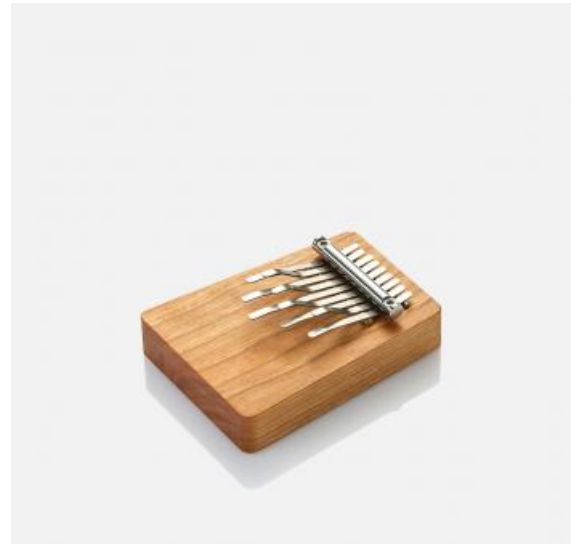

## Hokema - Kalimba B9

Art. Nr.: 986060113

Hokema - Kalimba B9

**46,00 €**

1 Stc | 46,00 €/Stc

**Hersteller:** GEWA

Wird fuer Sie bestellt

Hokema Kalimba B9

Beschreibung

Die B9 ist klein, handlich und mit neun Klangzungen ausgestattet. Der Klangblock besteht aus massivem Kirschholz. Sie eignet sich hervorragend für intuitives Spiel und Improvisationen mit verträumten Melodien. Durch auflegen der Kalimba auf eine resonierende Oberfläche (Tischplatte, Trommel, Gitarre oder ähnliches), kann der Klang deutlich verstärkt und variiert werden.

Features:

a-moll

Abmessungen: 117 x 90 x 41 mm

Werksstimmung: a', c'', c', a', a, f', e', e'', h' (veränderbar)

Klangblock aus massiver amerikanischer Kirsche

Oberfläche mit pflanzlichen Ölen und Wachsen behandelt und poliert