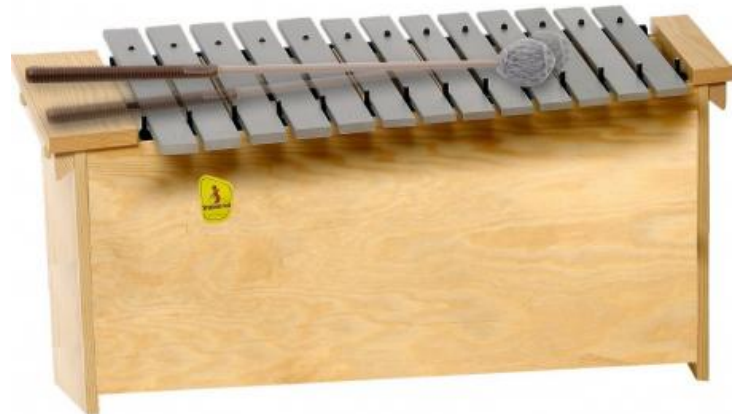

Studio 49 Bass Metallophon - BM 1600

Art. Nr.: 97309549

Studio 49 Bass Metallophon - BM 1600

677,48 €

1 Stc | 677,48 €/Stc

Hersteller: STUDIO49

Wenige Exemplare auf Lager - schnell bestellen!

Studio 49 BM 1600

Tonumfang: c - a1

16 Stäbe (6 Stäbe 36 x 10 mm, 10 Stäbe 32 x 8 mm) aus Aluminium

inklusive fis- und b-Stäbe

harmonische Obertonstimmung

flexible Stifte zur Klangstabaufnahme

Resonanzkasten aus 12 mm starken Kiefernholz

besonders kompakte Bauweise in der Basslage, erleichtert Transport und Aufbewahrung

Mehrfach-Resonanzkammern für vollen Klang

Griffleisten für einfachen Transport

textilumwickelte Auflagen für lange Haltbarkeit

inklusive 2 Schlägel S 33

Abmessungen/Gewicht:

Gewicht: 10,80 kg

Abmessungen:

Breite: 71 cm

Höhe: 31 cm

Tiefe: 40 cm