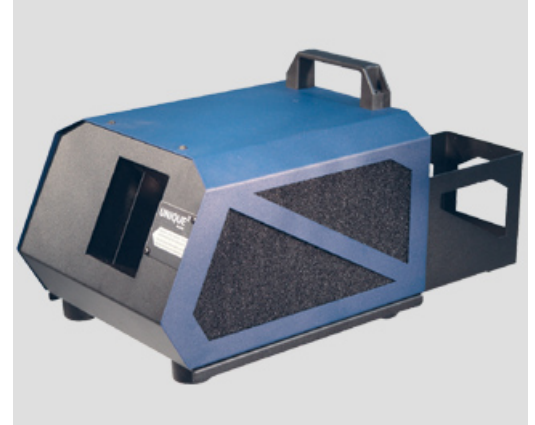

Look Unique 2.1 Hazer

Art. Nr.: 050409

Look Unique 2.1 Hazer

1.090,00 €

1 Stc | 1.090,00 €/Stc

Wird fuer Sie bestellt

Look Unique 2.1 Hazer

Dunsterzeuger

2.1 Version

Minimale Aufheizzeit von nur 60 Sekunden

Pumpe und Lüfter getrennt voneinander in 99 Stufen regelbar, dadurch regelbarer Output (vom feinsten Haze bis zum nebelähnlichen Effekt)

Integrierter, leistungsstarker Lüfter, garantiert schnelle, homogene Verteilung des Hazes im Raum.

Serienmäßig DMX Anschluss

Dimmen von Lüfter und Pumpe sowie Einstellen der DMX-Startadresse mittels Tasten am Gerät

Steuerung DMX-, Analog- (0-10V) und Stand-alone-Betrieb möglich

Geringer Fluidverbrauch (2l-Kanister ausreichend für bis zu 50 Stunden Dauerbetrieb)

Ansteuerung über optionale Kabelfernbedienung oder optionalen Timer

Maße (L x B x H) 430 x 215 x 260 mm

Gewicht ohne Kanister ca. 7 kg

die Geräusentwicklung konnte soweit reduziert werden, dass das Gerät nun auch bei Anwendungen seinen Einsatz findet, bei denen Nebengeräusche unerwünscht und störend sind