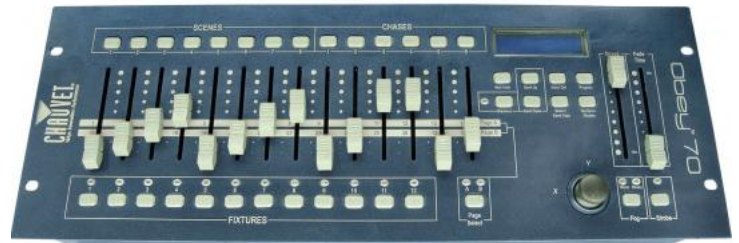

Chauvet Lichtmischpult - Obey 70

Art. Nr.: 050481LE481

Chauvet Lichtmischpult - Obey 70

169,00 €

1 Stc | 169,00 €/Stc

Hersteller: Cameo

Wird fuer Sie bestelltLieferbar ab 04.08.2021

Chauvet Obey 70

Der Obey 70 von Chauvet ist ein 19" DMX Controller mit 384 Steuerkanälen. Durch seine 12 Fixtures mit jeweils 32 Kanälen können über den Chauvet Obey 70 auch Lichteffekte und Geräte mit aufwendigeren DMX-Protokollen betrieben werden. Der verbaute Joystick vereinfacht besonders die Ansteuerung von Moving Lights. Insgesamt können auf dem Obey 70 bis zu 6 Shows und 240 Szenen gespeichert werden.

Chauvet Obey 70 Features:

- DMX Controller
- 384 Kanäle
- 12 Fixtures mit bis zu 32 Kanälen
- 30 Bänke mit je 8 Szenen
- Maximal 240 Szenen
- Speichert bis zu 6 Shows (max. je 240 Szenen)
- Joystick
- Automatikmodus
- Musiksteuerung
- 19" Gerät
- 4 HE

3 pol DMX Anschlüsse

MIDI kompatibel

Maße: 483 x 178 x 71 mm

Gewicht: 3,3 Kg