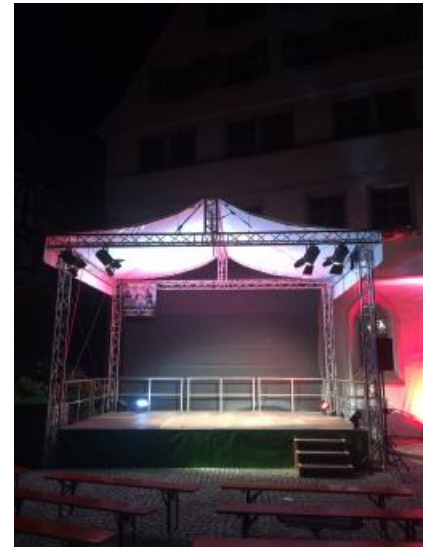

Vermietung - Bühne / Bühnendach 6x4m

Art. Nr.: 050955

Vermietung - Bühne / Bühnendach 6x4m

0,00 €

1 Stc | 0,00 €/Stc

Wenige Exemplare auf Lager - schnell bestellen!

Es gelten folgende Mietsätze (nur Nutzungstage):