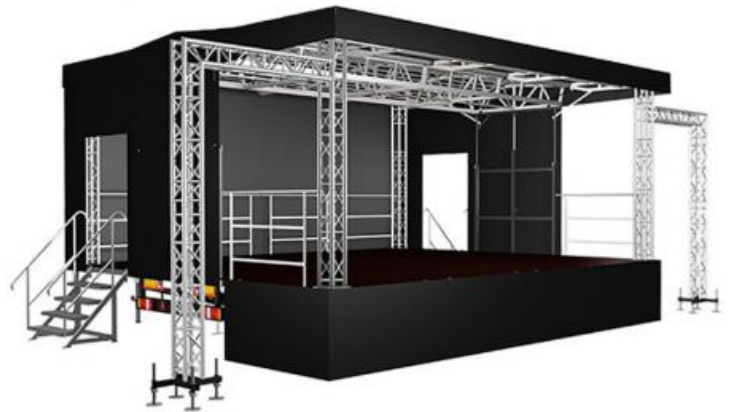

Vermietung - Bühne / Mobile Trailerbühne 8x6m Fast Stage 48

Art. Nr.: 051593

Vermietung - Bühne / Mobile Trailerbühne
8x6m Fast Stage 48

0,00 €

1 Stc | 0,00 €/Stc

Wenige Exemplare auf Lager - schnell
bestellen!

Es gelten folgende Mietsätze (nur Nutzungstage):

1 Tag = Faktor 1,0

2 Tage = Faktor 1,5

3 Tage = Faktor 1,8

4 Tage = Faktor 2,0

7 Tage = Faktor 2,5

14 Tage = Faktor 3,0

Mobile Bühne für Outdoor Events incl Lieferung und Auf / Abbau

Mit Sidewings, komplett hydraulisch.

Schnellstmöglicher Aufbau.

Preis auf Anfrage