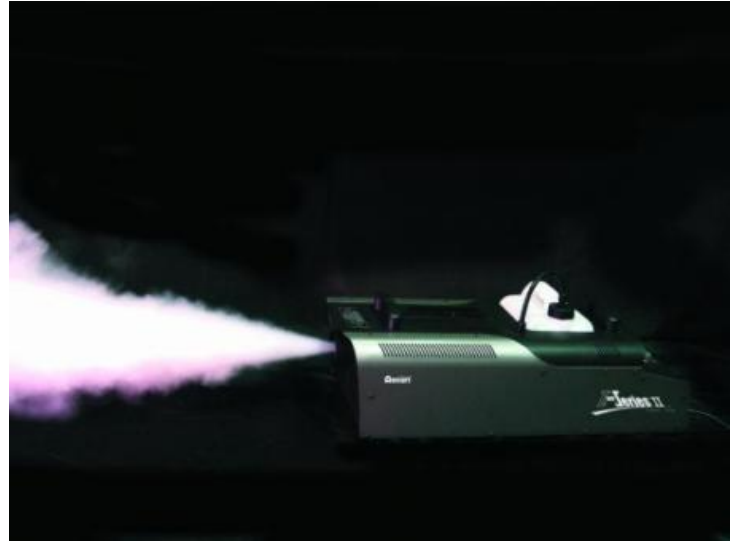

Vermietung Licht - Bodennebelmaschine gross / Chauvet

Art. Nr.: 051534

Vermietung Licht - Bodennebelmaschine gross
/ Chauvet

65,00 €

1 Stc | 65,00 €/Stc

Wird fuer Sie bestellt

Nebelmaschine ab 1500 Watt,

reicht um eine Bühne in ca 10 Sekunden einzunebeln,

incl Fluid