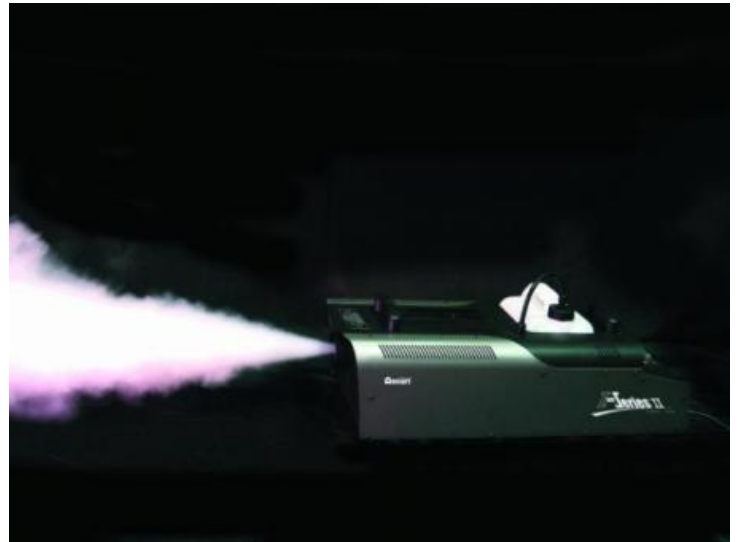

Vermietung Licht - Effekt Bodenbelmaschine

Art. Nr.: 051534

Vermietung Licht - Effekt Bodenbelmaschine

65,00 €

1 Stc | 65,00 €/Stc

Wird fuer Sie bestellt

Nebelmaschine ab 1500 Watt,

reicht um eine Bühne in ca 10 Sekunden einzunebeln,

incl Fluid