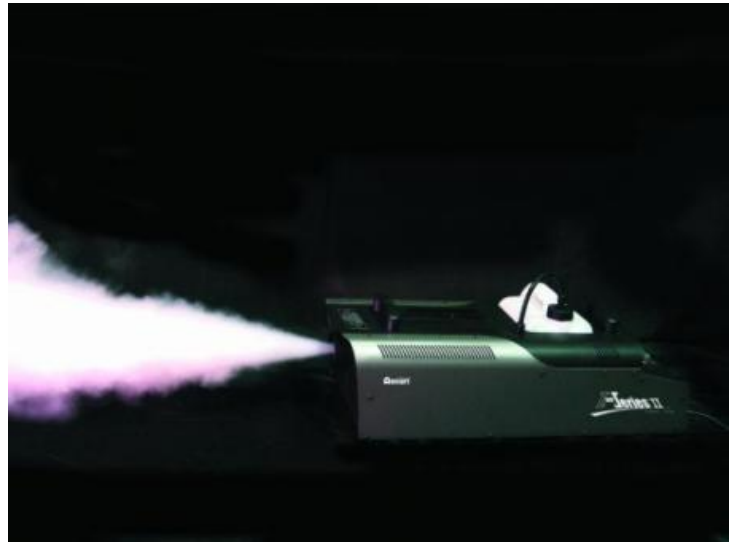

Vermietung Licht - Nebelmaschine gross / Chauvet

Art. Nr.: 101047111122

Vermietung Licht - Nebelmaschine gross /
Chauvet

30,00 €

1 Stc | 30,00 €/Stc

Lieferzeit 2-3 Tage

Nebelmaschine ab 1500 Watt,

reicht um eine Bühne in ca 10 Sekunden einzunebeln,

incl Fluid