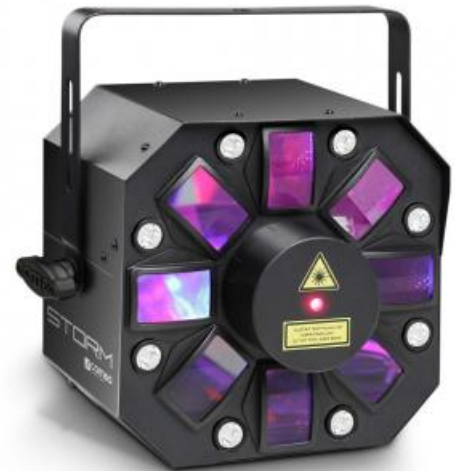

Vermietung Licht - Effektscheinwerfer Cameo Storm

Art. Nr.: 001047141EE

Vermietung Licht - Effektscheinwerfer Cameo
Storm

11,70 €

1 Stc | 11,70 €/Stc

Lieferzeit 2-3 Tage

5x 3 W RGBAW Derby, Strobe und Grating Laser

8 x 1 W Strobe LEDs

Abstrahlwinkel Derby-Effekt: 68°

Farbspektrum Laser-Effekt: rote Diode (650 nm), grüne Diode (532 nm)

Abstrahlwinkel Laser-Effekt: 74°

Laserklasse Laser-Effekt: 3R

10 DMX Kanäle

Sound- und Automatik Steuerung

Master & Slave Betrieb

DMX Funktionen: Auto Programme, Sound Programme, Derby, Laser, Strobe

Standalone Modi: Auto Programme, Sound Programme

Laser Abschaltung (Sicherheitsfunktion): Remote-Anschluss, Anschluss für externen Not-Aus
Schalter