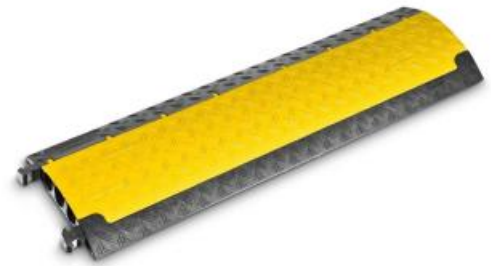

Vermietung Kabel - Kabelbrücke MINI

Art. Nr.: 1010479632

Vermietung Kabel - Kabelbrücke MINI

4,00 €

1 Stc | 4,00 €/Stc

Lieferzeit 2-3 Tage

MINI

3 kleine Kabelkanäle - Leicht und robust

Die Defender® MINI-Kabelbrücke wird mit schwarzem oder gelbem Deckel angeboten und eignet sich sowohl für Einsätze im Innen- als auch im Außenbereich. Die flache, kompakte 3-Kanal-Kabelbrücke mit integrierten Verbindungszapfen und rutschfester Unterseite bietet optimalen Halt auf den unterschiedlichsten Böden. Separat erhältliche Endstücke (male/female) sorgen für sicheres, geordnetes Ein- und Ausführen der Kabel. Defender MINI-Kabelbrücken halten einer Belastung von 2 Tonnen auf einer Fläche von 20 x 20 cm stand und ermöglichen das Überqueren durch leichte Fahrzeuge, Rollwagen und Fußgänger. Zu den Einsatzbereichen zählen Karnevalsveranstaltungen, Messen, Ausstellungen, Einkaufszentren und Lagerhallen sowie Bühnen, Studios und Sendeanstalten. Nicht für den Straßenverkehr geeignet.